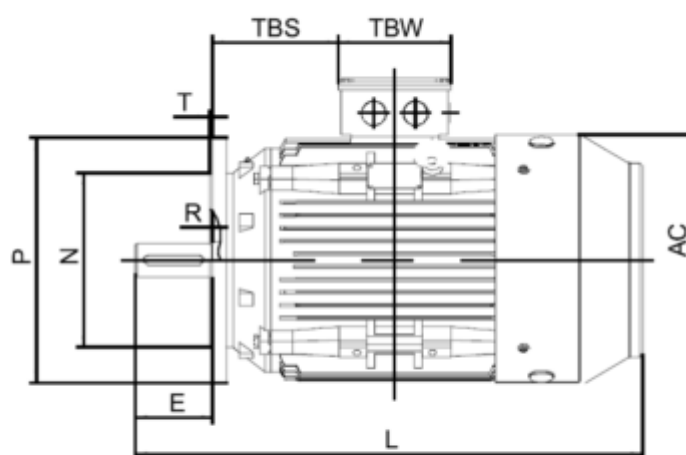

Varenummer: 250301500224  
 Beskrivelse: Kleedrive T3C 160M2-2 15.0KW 2800 o/min  
 3x400/690V 50HZ IP55 B5 Eff=91,9%

## Mål

AA = 316	K = Ø15	TBH = 187
AC = Ø313	L = 605	TBS = 91
AD = 404	M = Ø300	TBW = 162
D = Ø42	N = Ø260	
E = 110	P = Ø350	
F = -	R = 0	
G = 37	S = 5	
HD = 244	T = 4xØ19	