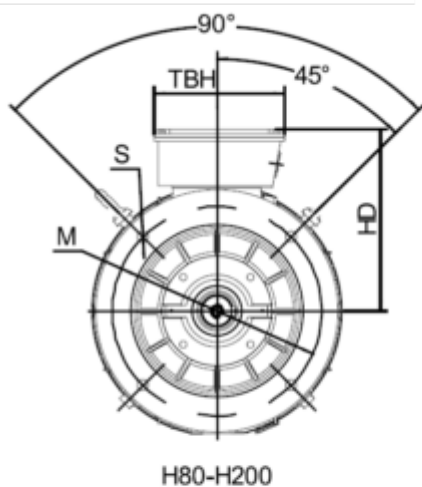

Varenummer: 250301500224  
 Beskrivelse: Kleedrive T3C 160M2-2 15.0KW 2800 o/min  
 3x400/690V 50HZ IP55 B5 Eff=91,9%

## Mål

AA = 316	K = Ø15	TBH = 187
AC = Ø313	L = 605	TBS = 91
AD = 404	M = Ø300	TBW = 162
D = Ø42	N = Ø260	
E = 110	P = Ø350	
F = -	R = 0	
G = 37	S = 5	
HD = 244	T = 4xØ19	